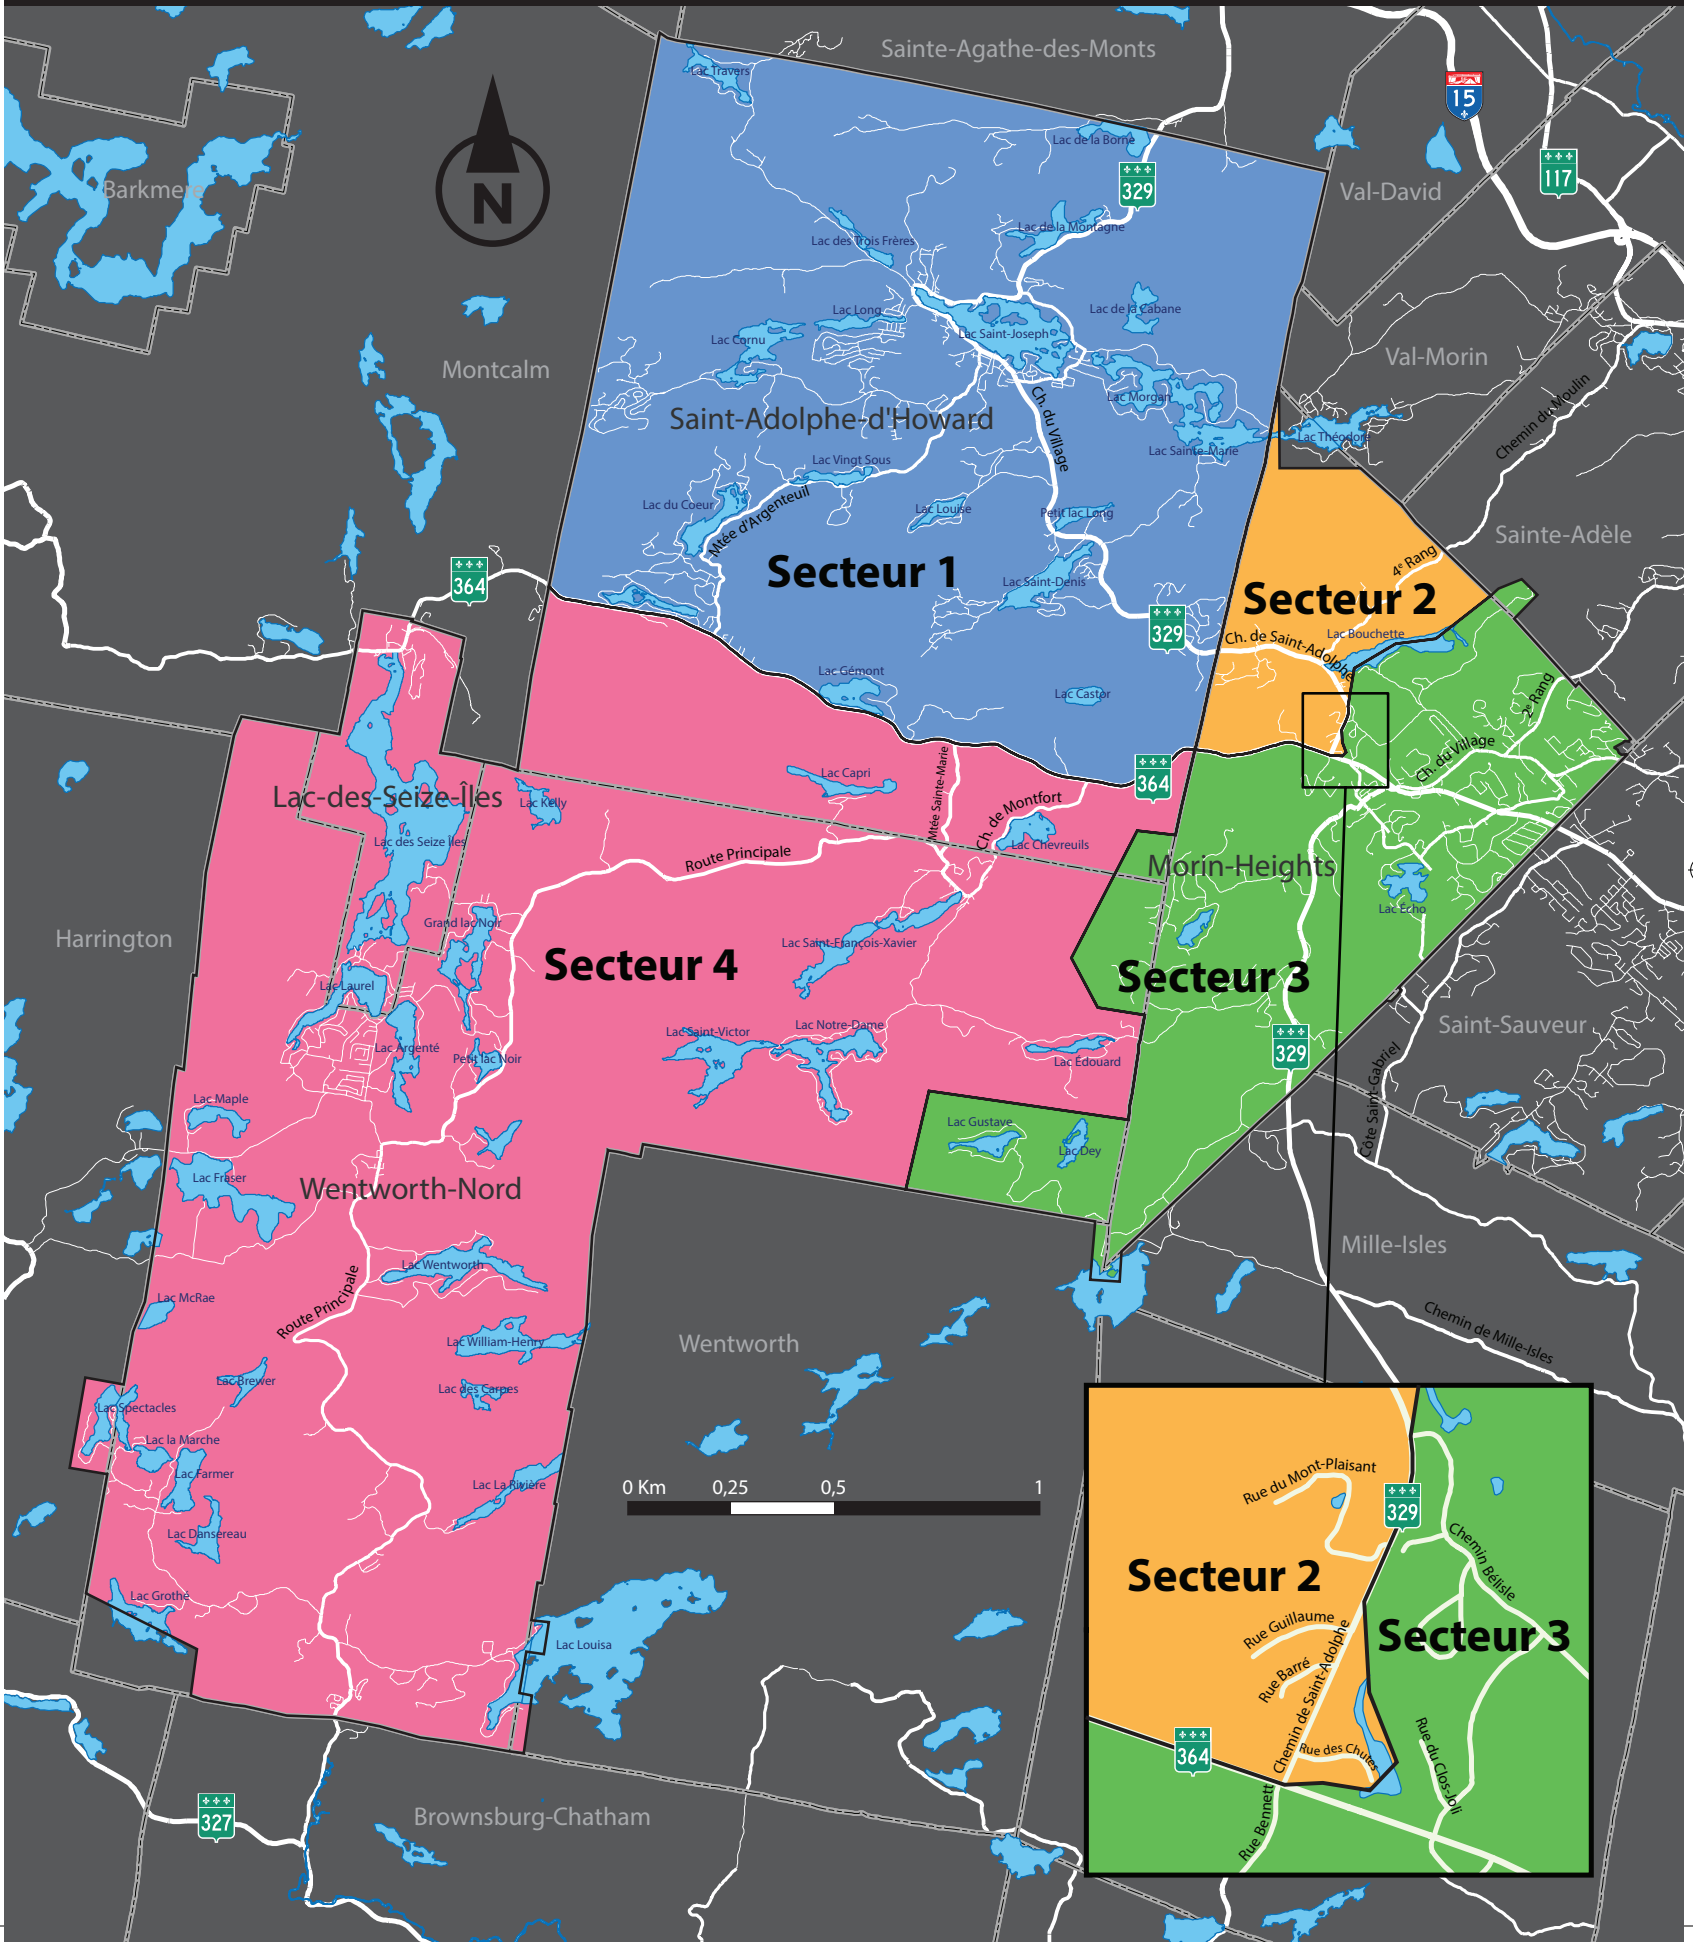

SECTEURS DE COLLECTE

ATTENTION! Les secteurs de collecte ne correspondent pas nécessairement aux limites des municipalités.

CALENDRIER DE COLLECTES 2018 - 2019

Lac-des-Seize-Îles
Morin-Heights
Saint-Adolphe-d'Howard
Wentworth-Nord

Veillez cocher ici la couleur de votre secteur.

D	L	M	M	J	V	S	D	L	M	M	J	V	S	D	L	M	M	J	V	S	D	L	M	M	J	V	S	D	L											
						1	2	3	4	5	6	7	8	9	10	11	12	13	14	15	16	17	18	19	20	21	22	23	24	25	26	27	28	29	30					
	1	2	3	4	5	6	7	8	9	10	11	12	13	14	15	16	17	18	19	20	21	22	23	24	25	26	27	28	29	30	31									
			1	2	3	4	5	6	7	8	9	10	11	12	13	14	15	16	17	18	19	20	21	22	23	24	25	26	27	28	29	30								
						1	2	3	4	5	6	7	8	9	10	11	12	13	14	15	16	17	18	19	20	21	22	23	24	25	26	27	28	29	30	31				
		1	2	3	4	5	6	7	8	9	10	11	12	13	14	15	16	17	18	19	20	21	22	23	24	25	26	27	28	29	30	31								
						1	2	3	4	5	6	7	8	9	10	11	12	13	14	15	16	17	18	19	20	21	22	23	24	25	26	27	28							
						1	2	3	4	5	6	7	8	9	10	11	12	13	14	15	16	17	18	19	20	21	22	23	24	25	26	27	28	29	30	31				
						1	2	3	4	5	6	7	8	9	10	11	12	13	14	15	16	17	18	19	20	21	22	23	24	25	26	27	28	29	30					
						1	2	3	4	5	6	7	8	9	10	11	12	13	14	15	16	17	18	19	20	21	22	23	24	25	26	27	28	29	30	31				
						1	2	3	4	5	6	7	8	9	10	11	12	13	14	15	16	17	18	19	20	21	22	23	24	25	26	27	28	29	30					
						1	2	3	4	5	6	7	8	9	10	11	12	13	14	15	16	17	18	19	20	21	22	23	24	25	26	27	28	29	30	31				
						1	2	3	4	5	6	7	8	9	10	11	12	13	14	15	16	17	18	19	20	21	22	23	24	25	26	27	28	29	30	31				

INFO-COLLECTE
1 855 PDH-RECY ou 450 229-8052
infocollecte@mrcpdh.org

- RECYCLAGE
- DÉCHETS
- MATIÈRES ORGANIQUES
- ENCOMBRANTS (4 fois/année)*

* Déposez-les près de la chaussée le dimanche soir, le camion passera une seule fois au cours de la semaine sur votre rue.